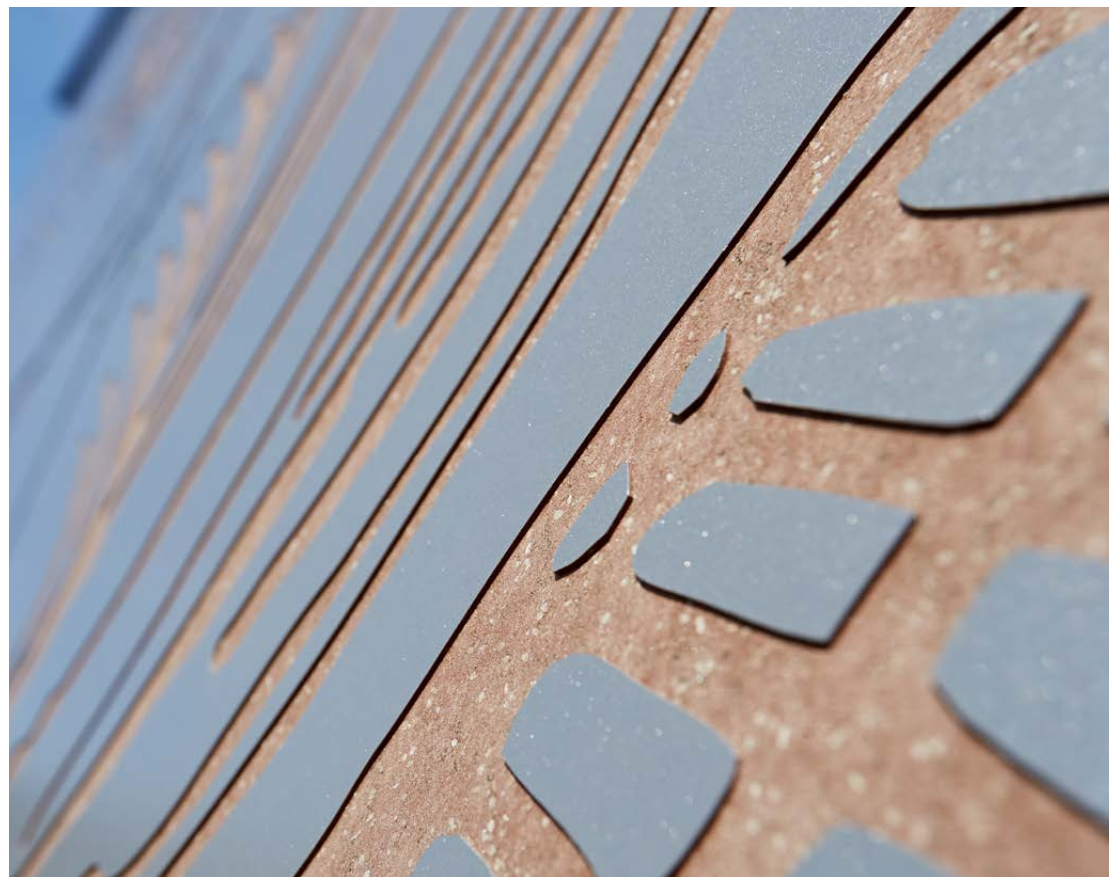

Een kunstwerk van een gevel

Robuust, duurzaam en onderhoudsarm: dat waren de voorwaarden voor de nieuwbouw van de Christophorus-school in Mülheim-Kärlich (Duitsland). De gevelpanelen van Rockpanel Metals bleken aan al deze eisen te voldoen.

Daarnaast hadden ze nog een ander groot voordeel: het was mogelijk om er een prachtig kunstwerk in te graveren, zonder dat het materiaal daarvoor extra behandeld hoefde te worden. De gevels vertellen nu het verhaal van de heilige Christophorus, waarnaar de school is vernoemd.

Artistiek ontwerp: Elke Pfaffmann en Stefan Kindel