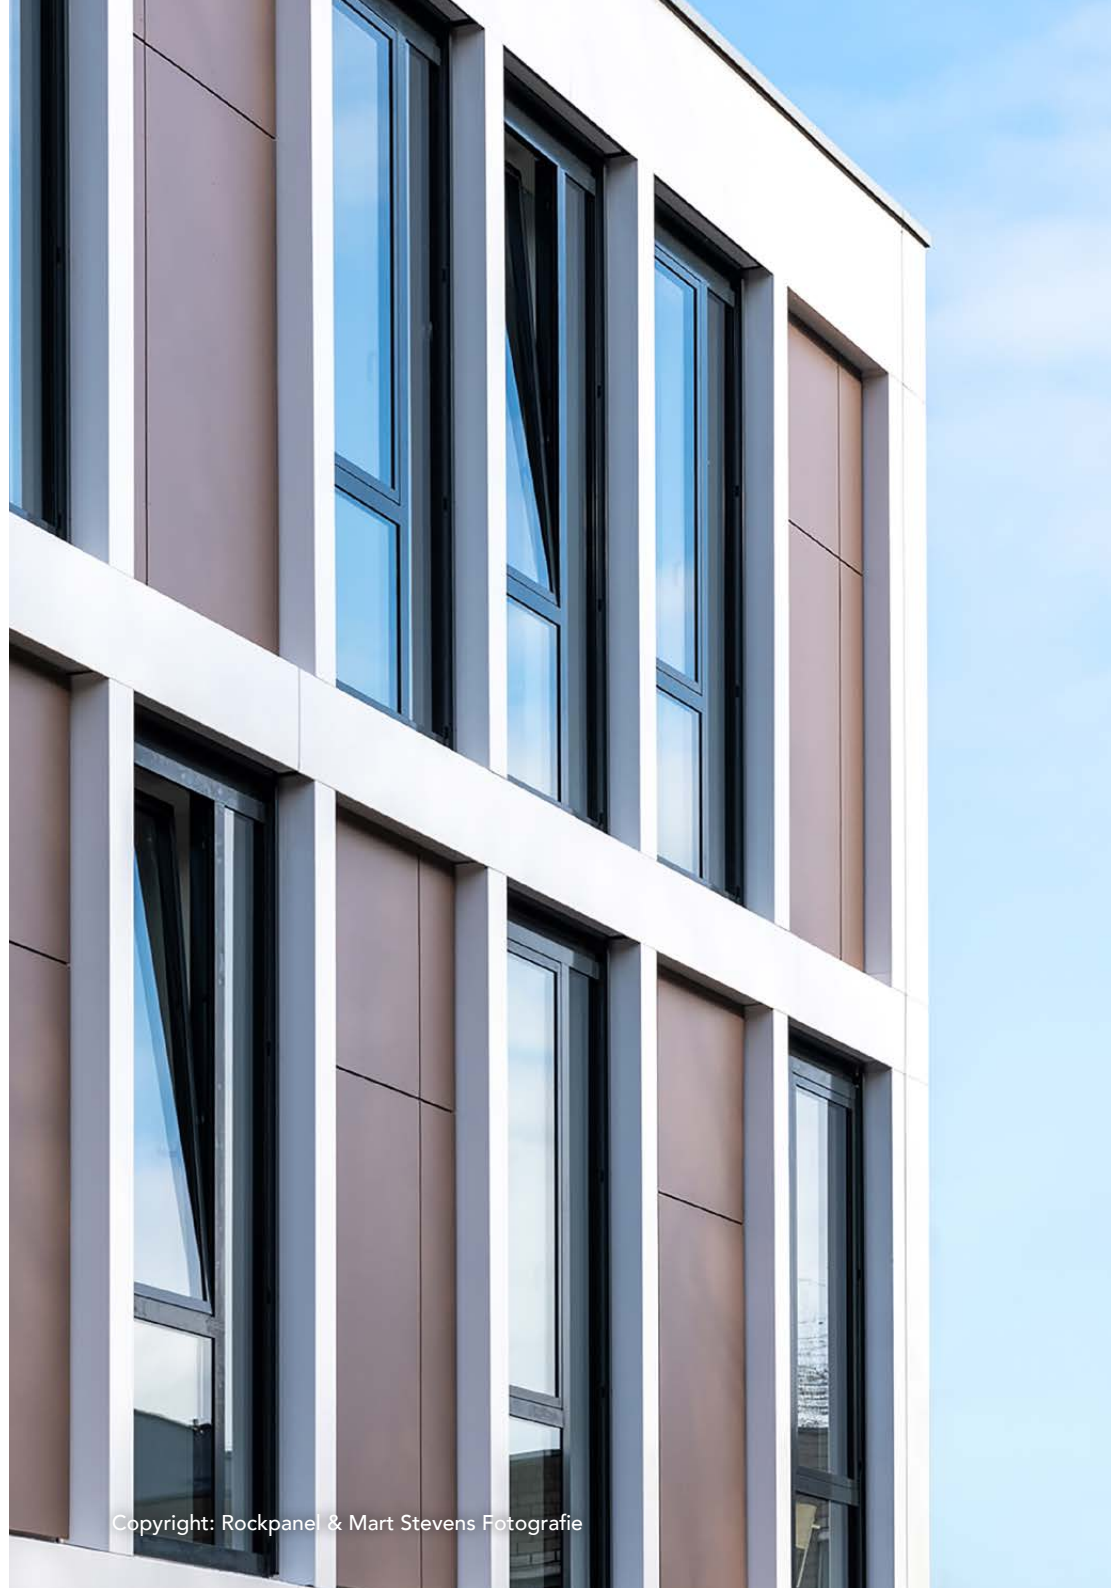

De perfecte mix van oud en nieuw

Op de plek waar het Christelijk Lyceum Veenendaal ruim 50 jaar geleden zijn deuren opende is een prachtig, toekomstbestendig en (zo goed als) energieneutraal gebouw herrezen.

De twee bestaande structuren zijn nu verbonden door een atrium, dat het sociale hart van de school vormt. Die mix van oud en nieuw komt ook terug in de gevel. Het onregelmatige patroon van de open en gesloten delen met de Rockpanel Custom Metals panelen geven een speels accent aan de strakke structuur.

Architectenbureau NOAHH